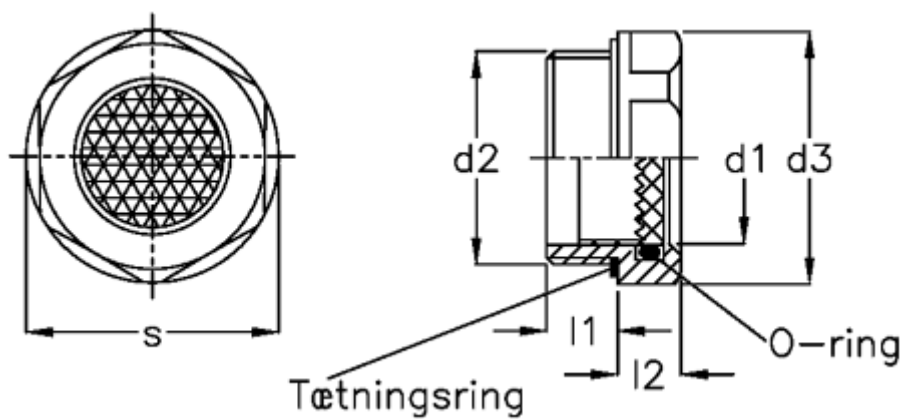

Varenummer: 20249558  
Beskrivelse: E+G  
Prisme oliestandsglas GN 744-24-M20x1,5

## Mål

d1 = 24  
d2 = M20x1,5  
d3 = 26  
l1 = 8.5  
l2 = 7.5  
s = 23